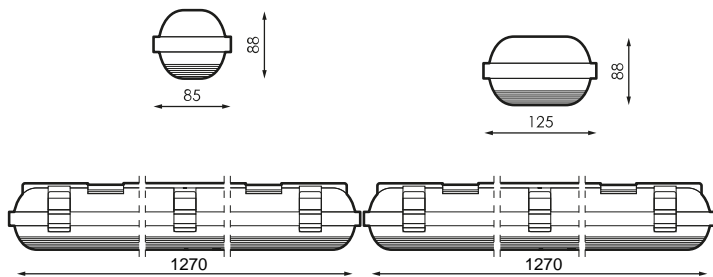

## Spécifications (Luminaire de la série)

	<b>Isolation électrique</b>	CI
	<b>Tension D` Alimentation (V)</b>	230V
<b>Hz</b>	<b>Fréquence (Hz)</b>	50-60Hz
	<b>Atténuation</b>	Non
	<b>Indice d'étanchéité IP</b>	IP65
	<b>Couleur du corps</b>	Gris clair
	<b>Matériau du diffuseur</b>	PC-T
	<b>Corps</b>	PC
	<b>Dimensions</b>	1.270x88x85mm
	<b>Position de montage</b>	Superficie
	<b>Température de service</b>	-5 +35

## Dimensions

---

8 CLIPS INOX BERLIN  
ECO T8 1200MM