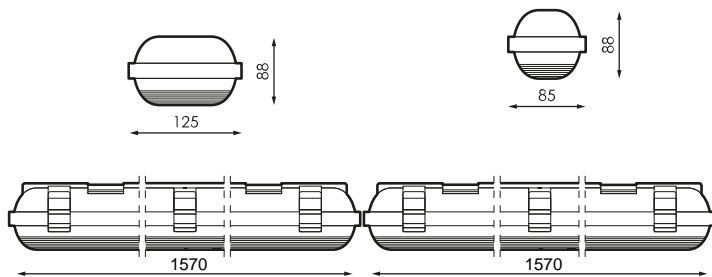

## Especificaciones (Luminarias de Serie)

	<b>Aislamiento eléctrico</b>	Cl
	<b>Tensión (V)</b>	230V
<b>Hz</b>	<b>Frecuencia (Hz)</b>	50-60Hz
	<b>Regulación</b>	No
	<b>IP Índice de estanqueidad</b>	IP65
	<b>IK Protección contra impactos</b>	IK08
	<b>Color cuerpo</b>	Gris claro
	<b>Difusor</b>	PC-T
	<b>Cuerpo</b>	PC
	<b>Dimensiones</b>	1.570x88x125mm
	<b>Temp. de funcionamiento</b>	-5 +35

## Referencias

		
<b>469845</b>	1x	1.570x88x85mm
<b>469876</b>	2x	1.570x88x125mm
<b>469906</b>	1x	1.570x88x85mm
<b>469937</b>	2x	1.570x88x125mm

## Dimensiones