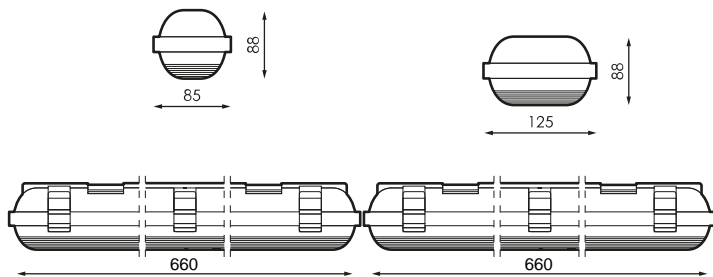

## Specifications (Series luminaires)

	<b>Electrical isolation</b>	CI
	<b>Voltage (V)</b>	230V
	<b>Frecuency (Hz)</b>	50-60Hz
	<b>Dimming</b>	No
	<b>IP Tightness index</b>	IP65
	<b>Body color</b>	Light grey
	<b>Diffuser Material</b>	PC-T
	<b>Body</b>	PC
	<b>Measures</b>	660x88x85mm
	<b>Mounting position</b>	Superficie
	<b>Operating temperature</b>	-5 +35

## Dimensions