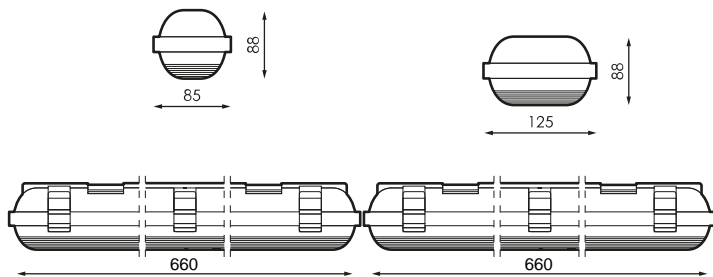

Spécifications (Luminaires de la série)

	Isolation électrique	CI
	Tension D` Alimentation (V)	230V
Hz	Fréquence (Hz)	50-60Hz
	Atténuation	Non
	Indice d'étanchéité IP	IP65
	Couleur du corps	Gris clair
	Matériau du diffuseur	PC-T
	Corps	PC
	Dimensions	660x88x85mm
	Position de montage	Superficie
	Température de service	-5 +35

Les références

	
469821	Non
469852	Non
469883	Non
469913	Non

Dimensions

Photométrie

Sur demande

Kit d'urgence 2h

Accessoires

378369

JEUX 6 CLIPS
PLASTIQUE BERLIN
ECO T8 600MM

146333

6 CLIPS INOX BERLIN
ECO T8 600MM

Info

Jusqu' à -20° avec ecTUBE LED PRILUX BASIC et SMART.