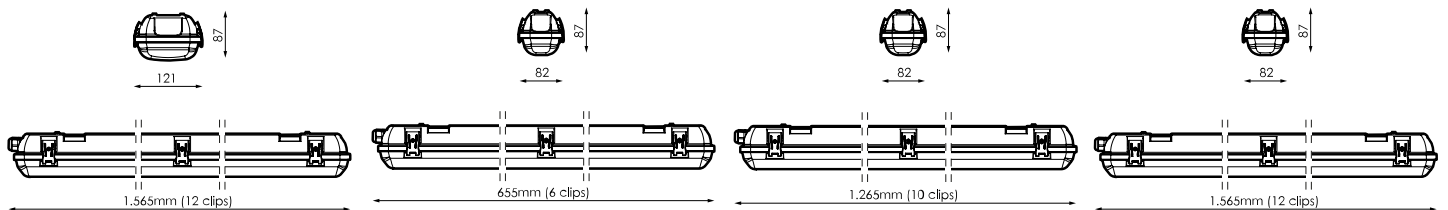

	Dimensiones	0mm
	Peso	2.7Kg
	Montaje	Superficie
	Temp. de funcionamiento	-20~+35°C
Φ_{LUM}	Flujo luminoso (lm)	16977lm
	Aislamiento eléctrico	CI

Prilux garantiza una tolerancia $\pm 10\%$ en las medidas de flujo lumínico.

Dimensiones

Referencias

		W_{LED}	W		ϕ_{LED}	ϕ_{LUM}	ϕ/W		K	
524896	1X	16W	20,1W	500mA	3128lm	2674lm	133lm/W	72	4.000K	>80
524926	1X	19W	22,3W	300mA	3816lm	3244lm	145lm/W	144	4.000K	>80
524933	1X	32W	37,2W	500mA	6095lm	5181lm	139lm/W	144	4.000K	>80
524940	1X	45W	51,5W	700mA	8234lm	7069lm	137lm/W	144	4.000K	>80
524957	1X	32W	36,7W	400mA	6333lm	5383lm	147lm/W	180	4.000K	>80
524971	1X	45W	50,4W	550mA	8386lm	7128lm	141lm/W	180	4.000K	>80
524988	1X	65W	73,1W	800mA	11621lm	9884lm	135lm/W	180	4.000K	>80
524995	2X	114W	123,4W	700mA	20207lm	16761lm	136lm/W	360	4.000K	>80
525008	2X	114W	123,4W	700mA	20467lm	16977lm	138lm/W	360	5.000K	>80
525053	2X	48W	51W	300mA	9223lm	7655lm	150lm/W	360	4.000K	>80
525060	2X	82W	85,2W	500mA	14873lm	12270lm	144lm/W	360	4.000K	>80
525077	2X	106W	114,3W	650mA	18973lm	15748lm	138lm/W	360	4.000K	>80
525114	1X	16W	20,1W	500mA	3169lm	2709lm	135lm/W	72	5.000K	>80
525121	1X	19W	22,3W	300mA	3866lm	3287lm	147lm/W	144	5.000K	>80
525138	1X	32W	37,2W	500mA	6173lm	5247lm	141lm/W	144	5.000K	>80
525145	1X	45W	51,5W	700mA	8339lm	7159lm	139lm/W	144	5.000K	>80
525152	1X	32W	36,7W	400mA	6414lm	5452lm	149lm/W	180	5.000K	>80
525169	1X	45W	50,4W	550mA	8493lm	7219lm	143lm/W	180	5.000K	>80
525176	1X	65W	73,1W	800mA	11802lm	10038lm	137lm/W	180	5.000K	>80
525244	2X	48W	51W	300mA	9341lm	7753lm	152lm/W	360	5.000K	>80
525251	2X	82W	85,2W	500mA	15064lm	12428lm	146lm/W	360	5.000K	>80
525268	2X	106W	114,3W	650mA	19217lm	15951lm	140lm/W	360	5.000K	>80