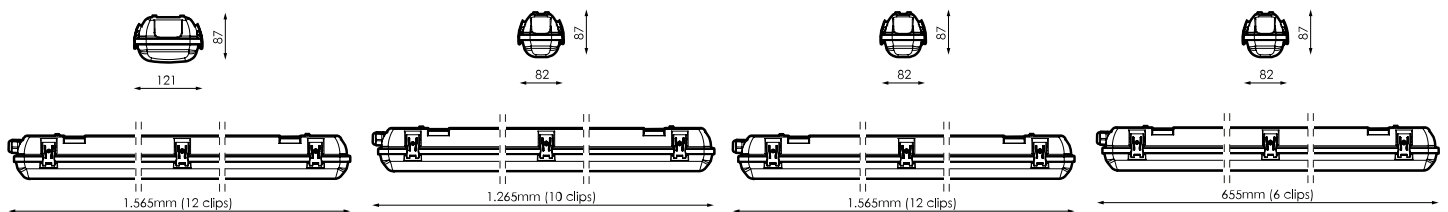

MADE IN SPAIN
Design by PRILUX

Formulários

Indústria/Logística

Estacionamentos

Grandes superfícies

Certificações

Especificações (Luminárias da série)

 Tensão (V)	V	 Dimensão	1.565x82x87mm
 Regulação	Não	 Peso	2.7Kg
		 Assembly	Superfície
		 Isolamento elétrico	CCI
		 Vida	L90B10>200000h

Prilux garante uma tolerância de $\pm 10\%$ nas medições de fluxo de luz.

Dimensões

Referências

	ϕ_{LED}	\leftrightarrow
524896	16W	20,1W
524926	19W	22,3W
524933	32W	37,2W
524940	45W	51,5W
524957	32W	36,7W
524971	45W	50,4W
524988	65W	73,1W
524995	114W	123,4W
525008	-lm	1.565x82x87mm
525053	48W	51W
525060	82W	85,2W
525077	106W	114,3W
525114	16W	20,1W
525121	19W	22,3W
525138	32W	37,2W
525145	45W	51,5W
525152	32W	36,7W
525169	45W	50,4W
525176	65W	73,1W
525244	48W	51W
525251	82W	85,2W
525268	106W	114,3W

A pedido

Dali

K

>80 4.000K

Cableado Pasante

Presença e sensor de luz (mod. 1x/2x
1.200mm/1.500mm)