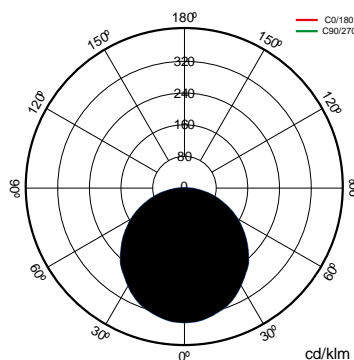

Fotometria