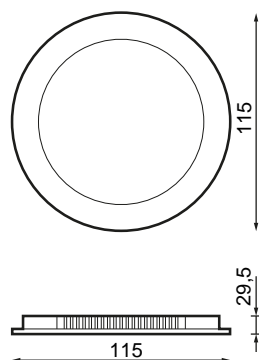

	<b>Dimensiones</b>	Ø90x18mm
	<b>Posición de montaje</b>	Empotrado Techo

	<b>Flujo luminoso (lm)</b>	338lm
---	----------------------------	-------

	<b>Vida útil</b>	(L70B50>)35.000h
	<b>Vida útil</b>	(L70B50>)35.000h

## Referencias

	W	$\phi_{LUM}$	K				
<b>482820</b>	6W	338lm	3000K	>80	Blanco	Ø90x18mm	No
<b>482837</b>	6W	359lm	4000K	>80	Blanco	Ø90x18mm	No
<b>482844</b>	6W	338lm	3000K	>80	RAL9006	Ø90x18mm	No
<b>482851</b>	6W	359lm	4000K	>80	RAL9006	Ø90x18mm	No
<b>643320</b>	6W	409lm	6500K	>80	RAL9006	Ø90x18mm	No

## Dimensiones