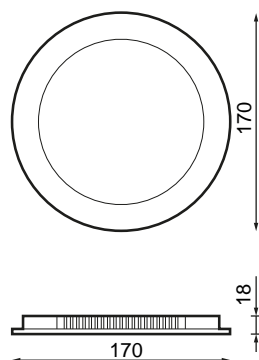

## Especificaciones (Luminarias de Serie)

	<b>Aislamiento eléctrico</b>	CII
	<b>Tensión (V)</b>	220-240V
<b>Hz</b>	<b>Frecuencia (Hz)</b>	50-60Hz
	<b>Regulación</b>	No
	<b>IP Índice de estanqueidad</b>	IP20
	<b>Color cuerpo</b>	Blanco
	<b>Difusor</b>	PC
	<b>Cuerpo</b>	PC
<b>K</b>	<b>Temperatura de color</b>	3.000K-6.500K
	<b>CRI Índice de repr. cromática</b>	>80
	<b>Ángulo de apertura</b>	120°
	<b>Dimensiones</b>	175x29,5mm
	<b>Posición de montaje</b>	Empotrar
	<b>Flujo luminoso (lm)</b>	1.289lm
	<b>Vida útil</b>	(L70B50-) 25.000h

## Referencias

	W	$\phi_{LUM}$	K					
<b>590501</b>	12W	1.203lm	3.000K	>80	Blanco	150mm	175x29,5mm	No
<b>590518</b>	12W	1.289lm	4.000K	>80	Blanco	150mm	175x29,5mm	No
<b>590525</b>	12W	1.317lm	6.500K	>80	Blanco	150mm	175x29,5mm	No

## Dimensiones

## Fotometría