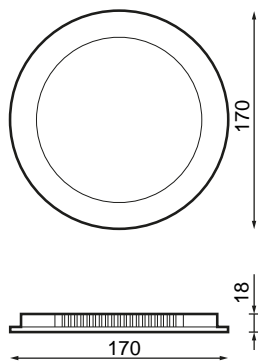

Especificações (Luminárias da série)

	Isolamento elétrico	CCII
	Tensão (V)	220-240V
	Regulação	Não
	Índice de estanqueidade IP	IP20
K	Temperatura de cor	3.000K-6500K
	CRI Índice de repr. cromática	80cromatica
	Dimensão	175x29,5mm
	Posição de montagem	Empotrado Techo
	Vida	(L70B50>)25.000h
	Vida	(L70B50>)25.000h

Referências

	W	K			
590501	12W	3.000K	>80	175x29,5mm	Não
590518	12W	4000K	80cromatica	175x29,5mm	Não
590525	12W	6500K	80cromatica	175x29,5mm	Não

Dimensões

Fotometria