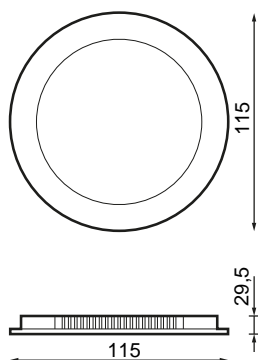

## Especificaciones (Luminarias de Serie)

|   |                                      |                   |
|---|--------------------------------------|-------------------|
|    | <b>Aislamiento eléctrico</b>         | CII               |
|    | <b>Tensión (V)</b>                   | 220-240V          |
| <b>Hz</b>   | <b>Frecuencia (Hz)</b>               | 50-60Hz           |
|    | <b>Regulación</b>                    | No                |
|    | <b>IP Índice de estanqueidad</b>     | IP20              |
|    | <b>Color cuerpo</b>                  | Blanco            |
|    | <b>Difusor</b>                       | PC                |
|    | <b>Cuerpo</b>                        | PC                |
| <b>K</b>  | <b>Temperatura de color</b>          | 3.000K-6.500K     |
|   | <b>CRI Índice de repr. cromática</b> | >80               |
|  | <b>Ángulo de apertura</b>            | 120°              |
|  | <b>Dimensiones</b>                   | 115x29,5mm        |
|  | <b>Posición de montaje</b>           | Empotrar          |
|  | <b>Flujo luminoso (lm)</b>           | 587lm             |
|  | <b>Vida útil</b>                     | (L70B50-) 25.000h |

## Referencias

|               | W  | $\phi_{LUM}$ | K      |     |        |       |            |    |
|---------------|----|--------------|--------|-----|--------|-------|------------|----|
| <b>590471</b> | 6W | 568lm        | 3.000K | >80 | Blanco | 100mm | 115x29,5mm | No |
| <b>590488</b> | 6W | 587lm        | 4.000K | >80 | Blanco | 100mm | 115x29,5mm | No |
| <b>590495</b> | 6W | 602lm        | 6.500K | >80 | Blanco | 100mm | 115x29,5mm | No |

## Dimensiones

## Fotometría