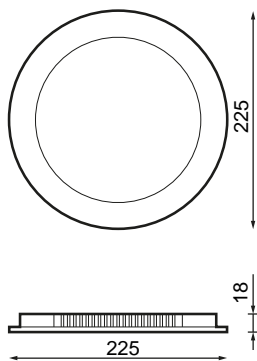

Specifications (Series luminaires)

	Electrical isolation	CII
	Voltage (V)	230V
Hz	Frecuency (Hz)	50-60Hz
	Power factor (Cos fi)	Hasta $\geq 0,9$
	Dimming	No
	IP Tightness index	IP20
	IP installed Sealing rating	40
	Body color	9006
	Diffuser Material	PC-O
	Body	PC
K	Colour temperature	6500k/6500k
	CRI Colour rendering index	≥ 80
	Opening angle	120°
	Measures	Ø230x10mm
	Mounting position	Empotrado Techo
	Operating temperature	-5 +35
	Flux (lm)	1639lm
	Lifetime	(L70B50>) 25.000h

References

	W	ϕ_{LUM}	K					
553605	18W	1578lm	3.000K	≥ 80	White	$\varnothing 205$	$\varnothing 230 \times 10 \text{mm}$	No
553612	18W	1639lm	4.000K	≥ 80	White	$\varnothing 205$	$\varnothing 230 \times 10 \text{mm}$	No
553629	18W	1720lm	6500k	≥ 80	White	$\varnothing 205$	$\varnothing 230 \times 10 \text{mm}$	No
553636	18W	1578lm	3.000K	≥ 80	Grey 9006	$\varnothing 205$	$\varnothing 230 \times 10 \text{mm}$	No
553643	18W	1639lm	4.000K	≥ 80	Grey 9006	$\varnothing 205$	$\varnothing 230 \times 10 \text{mm}$	No

Dimensions

Photometry

Accessories

553674

SURFACE
ACCESSORY BRENO
PC 18W GR 9006