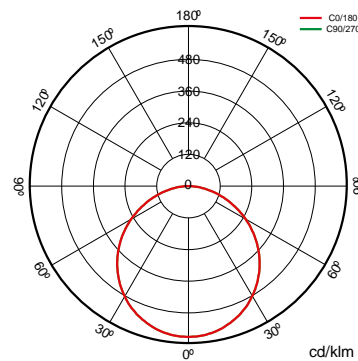

Photometry