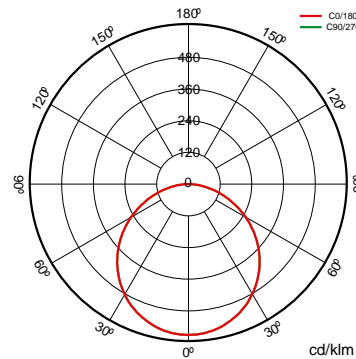

Photométrie