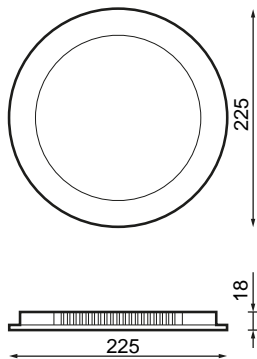

K	Température de couleur	6500k/6500k
	CRI Indice de rendu des couleurs	≥ 80
	Angle d'ouverture	120°

	Dimensions	Ø230x10mm
	Position de montage	Empotrado Techo

	Température de service	-5 +35
---	-------------------------------	--------

	Flux (lm)	1639lm
---	------------------	--------

	Heures de vie	(L70B50>) 25.000h
---	----------------------	-------------------

Les références

	W	ϕ_{LUM}	K					
553605	18W	1578lm	3.000K	≥ 80	Blanc	$\varnothing 205$	$\varnothing 230 \times 10 \text{mm}$	Non
553612	18W	1639lm	4.000K	≥ 80	Blanc	$\varnothing 205$	$\varnothing 230 \times 10 \text{mm}$	Non
553629	18W	1720lm	6500k	≥ 80	Blanc	$\varnothing 205$	$\varnothing 230 \times 10 \text{mm}$	Non
553636	18W	1578lm	3.000K	≥ 80	Gris 9006	$\varnothing 205$	$\varnothing 230 \times 10 \text{mm}$	Non
553643	18W	1639lm	4.000K	≥ 80	Gris 9006	$\varnothing 205$	$\varnothing 230 \times 10 \text{mm}$	Non

Dimensions

Photométrie

Accessoires

553674

ACCÉSSOIRE SAILLIE
BRENO PC 18W GR
9006