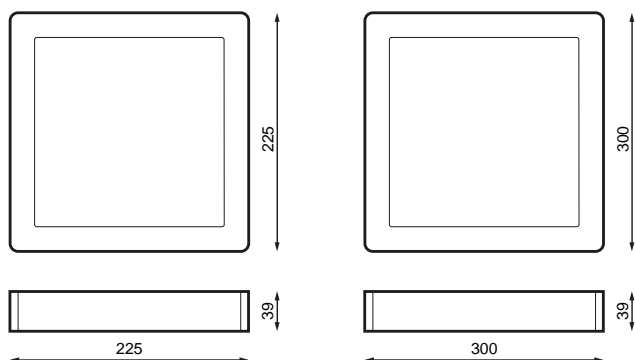

## Specifications (Series luminaires)

	<b>Electrical isolation</b>	CII
	<b>Voltage (V)</b>	230V
<b>Hz</b>	<b>Frecuency (Hz)</b>	50-60Hz
	<b>Power factor (Cos fi)</b>	Hasta $\geq 0,9$
	<b>Dimming</b>	No
	<b>IP Tightness index</b>	IP20
	<b>Body color</b>	9006
	<b>Diffuser Material</b>	PC-O
	<b>Body</b>	AL
<b>K</b>	<b>Colour temperature</b>	3.000K/4.000K
	<b>CRI Colour rendering index</b>	$\geq 80$
	<b>Opening angle</b>	120°
	<b>Measures</b>	225x225x32mm
	<b>Mounting position</b>	Superficie
	<b>Operating temperature</b>	-5 +35
	<b>Flux (lm)</b>	1385lm
	<b>Lifetime</b>	(L70B50>) 35.000h

## Dimensions