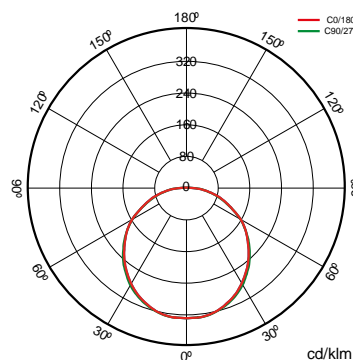

## Specifications (Series luminaires)

	<b>Electrical isolation</b>	CII
	<b>Voltage (V)</b>	230V
<b>Hz</b>	<b>Frecuency (Hz)</b>	50-60Hz
	<b>Power factor (Cos fi)</b>	Hasta $\geq 0,9$
	<b>Dimming</b>	No
	<b>IP Tightness index</b>	IP20
	<b>Body color</b>	9006
	<b>Diffuser Material</b>	PC-O
	<b>Body</b>	AL
<b>K</b>	<b>Colour temperature</b>	3.000K/4.000K
	<b>CRI Colour rendering index</b>	$\geq 80$
	<b>Opening angle</b>	120°
	<b>Measures</b>	225x225x32mm
	<b>Mounting position</b>	Superficie
	<b>Operating temperature</b>	-5 +35
	<b>Flux (lm)</b>	1385lm
	<b>Lifetime</b>	(L70B50>) 35.000h

## References

	W	$\phi_{LUM}$	K				
<b>483193</b>	18W	1385lm	3.000K	$\geq 80$	White	225x225x32mm	No
<b>483209</b>	18W	1458lm	4.000K	$\geq 80$	White	225x225x32mm	No
<b>483216</b>	18W	1385lm	3.000K	$\geq 80$	Grey 9006	225x225x32mm	No
<b>483223</b>	18W	1458lm	4.000K	$\geq 80$	Grey 9006	225x225x32mm	No
<b>483834</b>	24W	1850lm	3.000K	$\geq 80$	White	300x300x32mm	No
<b>483841</b>	24W	1956lm	4.000K	$\geq 80$	White	300x300x32mm	No
<b>483858</b>	24W	1850lm	3.000K	$\geq 80$	Grey 9006	300x300x32mm	No
<b>483865</b>	24W	1956lm	4.000K	$\geq 80$	Grey 9006	300x300x32mm	No

## Dimensions

## Photometry