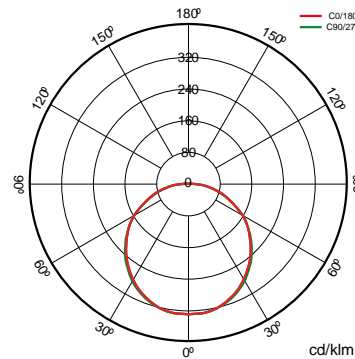

Fotometria