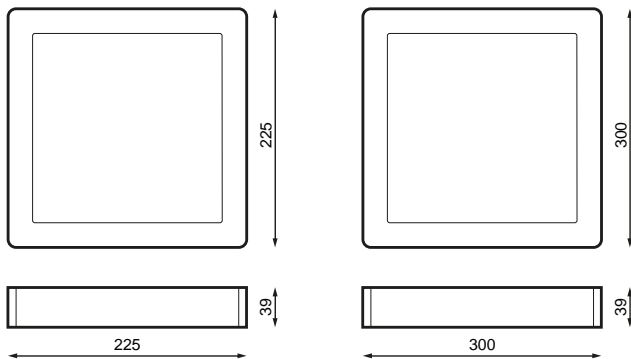

Referências

	W	ϕ_{LUM}	K			
483193	18W	1385lm	3000K	80cromatica	Branco	225x225x32mm
483209	18W	1458lm	4000K	80cromatica	Branco	225x225x32mm
483216	18W	1385lm	3000K	80cromatica	225x225x32mm	Não
483223	18W	1458lm	4000K	80cromatica	225x225x32mm	Não
483834	24W	1850lm	3000K	80cromatica	Branco	300x300x32mm
483841	24W	1956lm	4000K	80cromatica	Branco	300x300x32mm
483858	24W	1850lm	3000K	80cromatica	300x300x32mm	Não
483865	24W	1956lm	4000K	80cromatica	300x300x32mm	Não

Dimensões