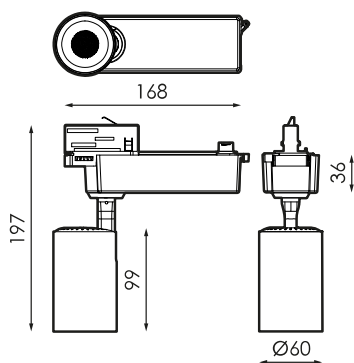

## Specifications (Series luminaires)

	<b>Electrical isolation</b>	CII
	<b>Voltage (V)</b>	220-240V
<b>Hz</b>	<b>Frecuency (Hz)</b>	50-60Hz
	<b>Power factor (Cos fi)</b>	Hasta > 0,9
	<b>IP Tightness index</b>	IP20
	<b>Body color</b>	Black
<b>K</b>	<b>Colour temperature</b>	3.000K/4.000K
	<b>CRI Colour rendering index</b>	>90
	<b>Opening angle</b>	36°
	<b>Measures</b>	Ø60x168x197mm
	<b>Mounting position</b>	Montaje en Carril
	<b>Flux (lm)</b>	1.851lm
	<b>Lifetime</b>	(L70B50>) 30.000h

## References

	W	$\phi_{LUM}$	K		
<b>580144</b>	18W	1.851lm	3.000K	White	Ø60x168x197mm
<b>580151</b>	18W	1.986lm	4.000K	White	Ø60x168x197mm
<b>580168</b>	18W	1.851lm	3.000K	Black	Ø60x168x197mm
<b>580175</b>	18W	1.939lm	4.000K	Black	Ø60x168x197mm

## Dimensions