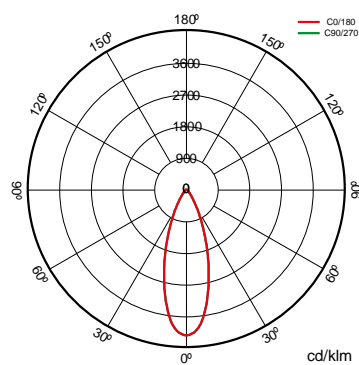

## Specifications (Series luminaires)

	<b>Electrical isolation</b>	CII
	<b>Voltage (V)</b>	220-240V
<b>Hz</b>	<b>Frecuency (Hz)</b>	50-60Hz
	<b>Power factor (Cos fi)</b>	Hasta > 0,9
	<b>IP Tightness index</b>	IP20
	<b>Body color</b>	Black
<b>K</b>	<b>Colour temperature</b>	3.000K/4.000K
	<b>CRI Colour rendering index</b>	>90
	<b>Opening angle</b>	36°
	<b>Measures</b>	Ø60x168x197mm
	<b>Mounting position</b>	Montaje en Carril
	<b>Flux (lm)</b>	1.851lm
	<b>Lifetime</b>	(L70B50>) 30.000h

## References

	W	$\phi_{LUM}$	K		
<b>580144</b>	18W	1.851lm	3.000K	White	Ø60x168x197mm
<b>580151</b>	18W	1.986lm	4.000K	White	Ø60x168x197mm
<b>580168</b>	18W	1.851lm	3.000K	Black	Ø60x168x197mm
<b>580175</b>	18W	1.939lm	4.000K	Black	Ø60x168x197mm

## Dimensions

## Photometry