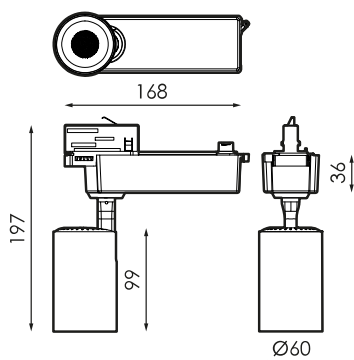

Especificaciones (Luminarias de Serie)

	Aislamiento eléctrico	CII
	Tensión (V)	220-240V
Hz	Frecuencia (Hz)	50-60Hz
	Factor de potencia (Cos fi)	Hasta > 0,9
	IP Índice de estanqueidad	IP20
	Color cuerpo	Negro
K	Temperatura de color	3.000K/4.000K
	CRI Índice de repr. cromática	>90
	Ángulo de apertura	36°
	Dimensiones	Ø60x168x197mm
	Posición de montaje	Montaje en Carril
	Flujo luminoso (lm)	1.851lm
	Vida útil	(L70B50>) 30.000h

Referencias

	W	ϕ_{LUM}	K		
580144	18W	1.851lm	3.000K	Blanco	Ø60x168x197mm
580151	18W	1.986lm	4.000K	Blanco	Ø60x168x197mm
580168	18W	1.851lm	3.000K	Negro	Ø60x168x197mm
580175	18W	1.939lm	4.000K	Negro	Ø60x168x197mm

Dimensiones

Fotometría

Accesorios

210034

CARRIL
ELECTRIFICADO 3M
NEGRO

210041

CARRIL
ELECTRIFICADO 2M
NEGRO

381741