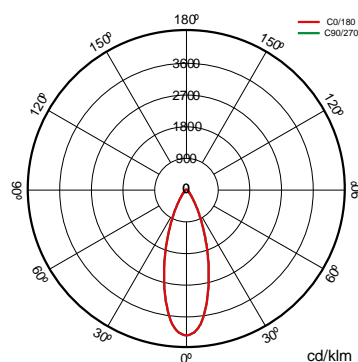

Fotometría