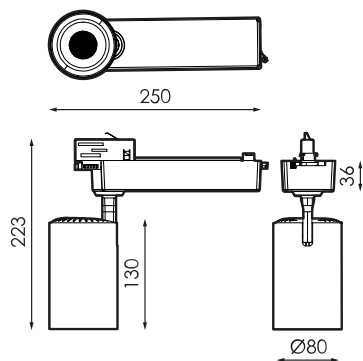

Especificaciones (Luminarias de Serie)

	Aislamiento eléctrico	CCII
	Tensión (V)	220-240V
Hz	Frecuencia (Hz)	50-60Hz
	IP Índice de estanqueidad	IP20
	Difusor	PC
	Cuerpo	AL iap
	Dimensiones	250x223xØ80mm
	Temp. de funcionamiento	(-30°C,+35°C)
	Flujo luminoso (lm)	3059lm
	Vida útil	>50.000h
	Vida útil	(L70B50>)30.000h

Referencias

	W	ϕ_{LUM}	
627856	30W	3059lm	250x223xØ80mm
627863	30W	3128lm	250x223xØ80mm
627887	30W	3059lm	250x223xØ80mm
627894	30W	3128lm	250x223xØ80mm

Dimensiones

Fotometría

Accesorios

484633

ACCESORIO CHIO
30W NG OVAL
SNOOT

484572

LENTE CHIO 24° 30W