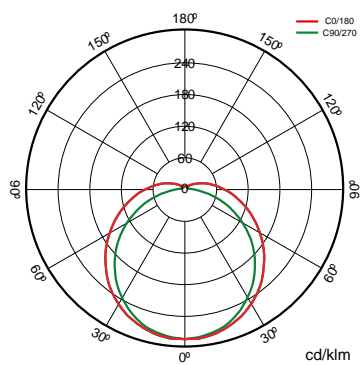

Referencias

	W	ϕ_{LED}	ϕ_{LUM}	K		$\leftrightarrow$	
521048	40W	37W	5.421/5.637lm	4.418/4.623lm	4.000K / 6.500K	>80	1.200
576673	40W	5.421/5.637lm	4.418/4.623lm	4.000K / 6.500K	>80	1.200x84x71mm	

Fotometría