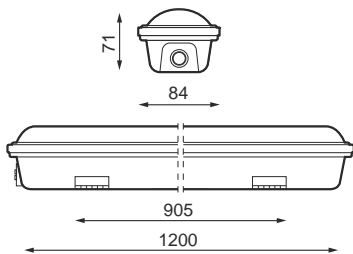

Aplicaciones

Industria/Logística

Parkings cubiertos

Zonas Industriales

Certificaciones

Especificaciones (Luminarias de Serie)

 Tensión (V)	230V	 Dimensiones	1.200x84x71mm
Hz Frecuencia (Hz)	50-60Hz	 Peso	1.32Kg
Φ Factor de potencia (Cos fi)	Hasta 0.9	 Temp. de funcionamiento	-10°C~+35 °C
 Regulación	DALI	 Flujo luminoso (lm)	4.418/4.623lm
 IP Índice de estanqueidad	IP65	 Aislamiento eléctrico	CII
 IK Protección contra impactos	IK07	 Vida útil	(L70B50>) 50.000h
 Color cuerpo	Blanco		
 Difusor	PC-O		
 Cuerpo	PC		
K Temperatura de color	4.000K / 6.500K/4.000K / 6.500K		
 CRI Índice de repr. cromática	>80		

Prilux garantiza una tolerancia $\pm 10\%$ en las medidas de flujo lumínico.

Dimensiones

Referencias

	W	ϕ_{LED}	ϕ_{LUM}	K		\leftrightarrow	
521048	40W	37W	5.421/5.637lm	4.418/4.623lm	4.000K / 6.500K	>80	1.200
576673	40W	5.421/5.637lm	4.418/4.623lm	4.000K / 6.500K	>80	1.200x84x71mm	