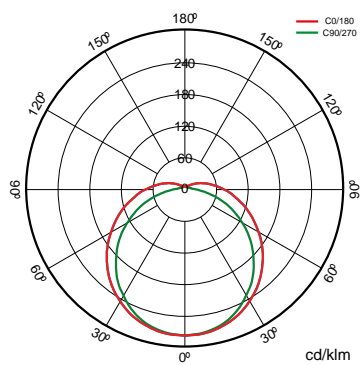

## Specifications (Series luminaires)

 <b>Voltage (V)</b>	230V	 <b>Measures</b>	600x84x71mm
Hz <b>Frecuency (Hz)</b>	50-60Hz	 <b>Weight</b>	0.68Kg
$\Phi$ <b>Power factor (Cos fi)</b>	Hasta 0.9	 <b>Operating temperature</b>	-10°C~+35 °C
 <b>Dimming</b>	DALI	 <b>Flux (lm)</b>	2.414/2.533lm
 <b>IP Tightness index</b>	IP65	 <b>Electrical isolation</b>	CII
 <b>IK Impact resistance</b>	IK07	 <b>Lifetime</b>	(L70B50>) 50.000h
 <b>Body color</b>	White		
 <b>Diffuser Material</b>	PC-O		
 <b>Body</b>	PC		
<b>K</b> <b>Colour temperature</b>	4.000K / 6.500K/4.000K / 6.500K		
 <b>CRI Colour rendering index</b>	>80		

## Dimensions

## References

	$W_{LED}$	W	$\phi_{LED}$	$\phi_{LUM}$	K		
<b>521031</b>	20W	18W	2.943/3.090lm	2.414/2.533lm	4.000K / 6.500K	>80	600x84x71mm

## Photometry