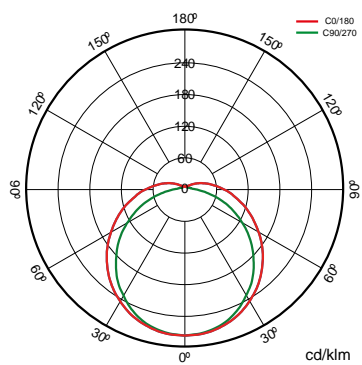

	<b>Dimensiones</b>	600x84x71mm
	<b>Peso</b>	0.68Kg
	<b>Temp. de funcionamiento</b>	-10°C~+35 °C
	<b>Flujo luminoso (lm)</b>	2.414/2.533lm
	<b>Aislamiento eléctrico</b>	CII
	<b>Vida útil</b>	(L70B50>) 50.000h

## Dimensiones

## Referencias

	$W_{LED}$	W	$\phi_{LED}$	$\phi_{LUM}$	K		
<b>521031</b>	20W	18W	2.943/3.090lm	2.414/2.533lm	4.000K / 6.500K	>80	600x84x71mm

## Fotometría