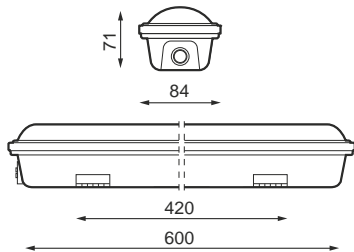

	<b>Dimensiones</b>	600x84x71mm
	<b>Peso</b>	0.68Kg
	<b>Temp. de funcionamiento</b>	-10°C~+35 °C
	<b>Flujo luminoso (lm)</b>	2.414/2.533lm
	<b>Aislamiento eléctrico</b>	CII
	<b>Vida útil</b>	(L70B50>) 50.000h

## Dimensiones