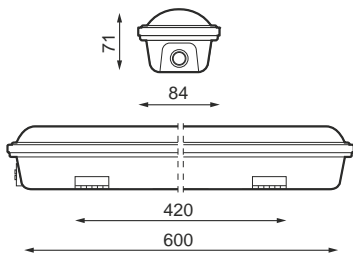

Applications

Industrie/Logistique

Parkings couverts

Zones industrielles

Certifications

Spécifications (Luminaire de la série)

 Tension D` Alimentation (V)	230V	 Dimensions	600x84x71mm
Hz Fréquence (Hz)	50-60Hz	 Poids	0.68Kg
Φ Facteur de puissance (Cos fi)	Hasta 0.9	 Température de service	-10°C~+35 °C
 Atténuation	DALI	 Flux (lm)	2.414/2.533lm
 Indice d'étanchéité IP	IP65	 IK Protection contre des impacts	IK07
 Couleur du corps	Blanc	 Isolation électrique	CII
 Matériau du diffuseur	PC-O	 Heures de vie	(L70B50>) 50.000h
 Corps	PC	K Température de couleur	4.000K / 6.500K/4.000K / 6.500K
 CRI Indice de rendu des couleurs	>80		

Prilux garantit une tolérance de $\pm 10\%$ dans les mesures de flux lumineux.

Dimensions

Les références

	W_{LED}	W	ϕ_{LED}	ϕ_{LUM}	K		
521031	20W	18W	2.943/3.090lm	2.414/2.533lm	4.000K / 6.500K	>80	600x84x71mm