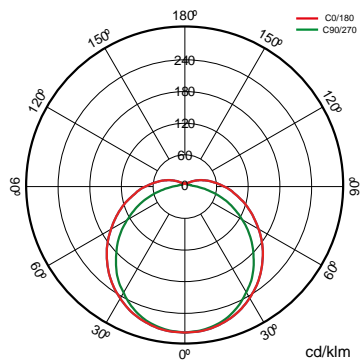

Les références

	W_{LED}	W	ϕ_{LED}	ϕ_{LUM}	K		
521031	20W	18W	2.943/3.090lm	2.414/2.533lm	4.000K / 6.500K	>80	600x84x71mm

Photométrie