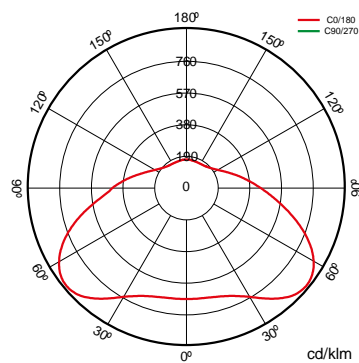

Especificaciones (Luminarias de Serie)

	Aislamiento eléctrico	CIII
	Tensión (V)	V
	Regulación	No
	IP Índice de estanqueidad	IP65
	Color cuerpo	Gris lona
	Difusor	PC
	Cuerpo	ABS
K	Temperatura de color	3.000K/4.000K
	CRI Índice de repr. cromática	>80
	Dimensiones	492,5x231,9x58mm
	Flujo luminoso (lm)	1.801lm
	Vida útil	(L70B50>) 35.000h

Referencias

	W	ϕ_{LUM}	K				
590624	15W	1.801lm	3.000K	Gris lona	>80	(L70B50>) 35.000h	492,5x231,9x58m
590631	15W	1.916lm	4.000K	Gris lona	>80	(L70B50>) 35.000h	492,5x231,9x58m

Dimensiones

Fotometría

Accesorios