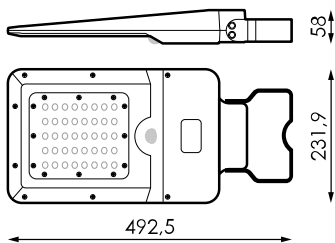

Especificaciones (Luminarias de Serie)

	Aislamiento eléctrico	CIII
	Tensión (V)	V
	Regulación	No
	IP Índice de estanqueidad	IP65
	Color cuerpo	Gris lona
	Difusor	PC
	Cuerpo	ABS
K	Temperatura de color	3.000K/4.000K
	CRI Índice de repr. cromática	>80
	Dimensiones	492,5x231,9x58mm
	Flujo luminoso (lm)	1.801lm
	Vida útil	(L70B50>) 35.000h

Referencias

	W	ϕ_{LUM}	K				
590624	15W	1.801lm	3.000K	Gris lona	>80	(L70B50>) 35.000h	492,5x231,9x58m
590631	15W	1.916lm	4.000K	Gris lona	>80	(L70B50>) 35.000h	492,5x231,9x58m

Dimensiones

Fotometría

Accesorios

590686

ACCESORIO DRACO
MONTAJE POSTE
40-60MM

590648

ACCESORIO DRACO
MONTAJE BÁCULO
DIAM 40-50MM

Info

Batería reemplazable