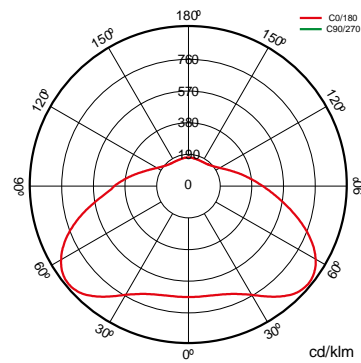

## Spécifications (Luminaires de la série)

	<b>Isolation électrique</b>	CIII
	<b>Tension D` Alimentation (V)</b>	V
	<b>Atténuation</b>	Non
	<b>Indice d'étanchéité IP</b>	IP65
	<b>Couleur du corps</b>	Toile grise
	<b>Matériau du diffuseur</b>	PC
	<b>Corps</b>	ABS
<b>K</b>	<b>Température de couleur</b>	3.000K/4.000K
	<b>CRI Indice de rendu des couleurs</b>	>80
	<b>Dimensions</b>	492,5x231,9x58mm
	<b>Flux (lm)</b>	1.916lm
	<b>Heures de vie</b>	(L70B50>) 35.000h

## Les références

	W	$\phi_{LUM}$	K				
<b>590624</b>	15W	1.801lm	3.000K	Toile grise	>80	(L70B50>) 35.000h	492,5x231,9x58m
<b>590631</b>	15W	1.916lm	4.000K	Toile grise	>80	(L70B50>) 35.000h	492,5x231,9x58m

## Dimensions

## Photométrie

---