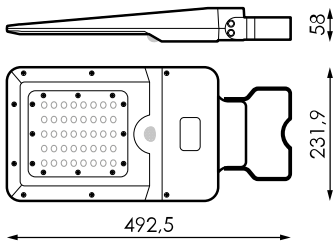

Les références

	W	ϕ_{LUM}	K				
590624	15W	1.801lm	3.000K	Toile grise	>80	(L70B50>) 35.000h	492,5x231,9x58m
590631	15W	1.916lm	4.000K	Toile grise	>80	(L70B50>) 35.000h	492,5x231,9x58m

Dimensions

Photométrie