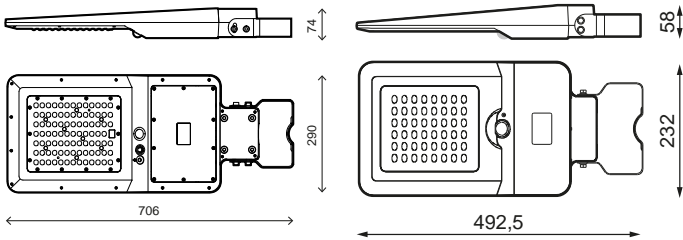

Specifications (Series luminaires)

	Electrical isolation	CIII
	Voltage (V)	V
	Dimming	Yes
	IP Tightness index	IP65
	IK Impact resistance	IK07
	Body color	Black
	Diffuser Material	PC
	Body	ABS + PC + METAL, ANTI UV
K	Colour temperature	3000K-4000K-5000K
	CRI Colour rendering index	>80
	Opening angle	140X70°
	Measures	706x299x74mm
	Mounting position	MONTAJE EN BACULO, Surface Wall, MONTAJE EN POSTE
	Operating temperature	-20°C ~ +50°C
	Flux (lm)	max. 6108lm
	Lifetime	(L70B50>)35.000h

References

	W	ϕ_{LUM}	K					
704687	20W	3000lm	3000K 4000K 5000K	Black	>80	(L70B50>)35.000h	140X70°	706x290x74mm
706032	40W	5965lm 6003lm 6108lm	3000K 4000K 5000K	Black	>80	(L70B50>)35.000h	140X70°	706x299x74mm

Dimensions

Photometry

590686

ACCESORIO DRACO
MONTAJE POSTE
40-60MM

590648

ACCESORIO DRACO
MONTAJE BACULO
Ø40-50MM