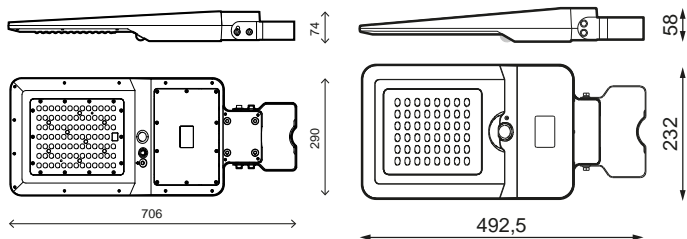

Referencias

	W	ϕ_{LUM}	K					
704687	20W	3000lm	3000K 4000K 5000K	Negro	>80	(L70B50>)35.000h	140X70°	706x290x74mm
706032	40W	5965lm 6003lm 6108lm	3000K 4000K 5000K	Negro	>80	(L70B50>)35.000h	140X70°	706x299x74mm

Dimensiones

Fotometría