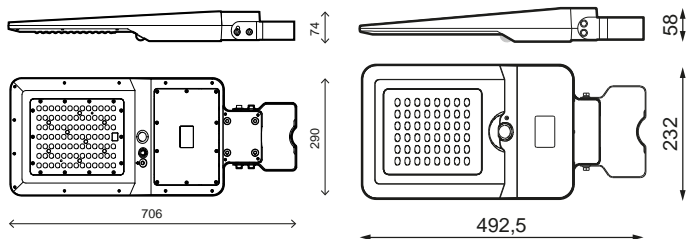

Spécifications (Luminaires de la série)

| | | |
|---|---|---|
|  | Isolation électrique | CIII |
|  | Tension D` Alimentation (V) | V |
|  | Atténuation | Oui |
|  | Indice d'étanchéité IP | IP65 |
|  | IK Protection contre des impacts | IK07 |
|  | Couleur du corps | Noir |
|  | Matériau du diffuseur | PC |
|  | Corps | ABS + PC + METAL,ANTI UV |
| K | Température de couleur | 3000K-4000K-5000K |
|  | CRI Indice de rendu des couleurs | >80 |
|  | Angle d'ouverture | 140X70° |
|  | Dimensions | 706x299x74mm |
|  | Position de montage | MONTAJE EN BACULO,Mur de surface,MONTAJE EN POSTE |
|  | Température de service | -20°C ~ +50°C |
|  | Flux (lm) | max. 6108lm |
|  | Heures de vie | (L70B50>)35.000h |

Les références

| | W | ϕ_{LUM} | K | | | | | |
|---------------|-----|----------------------------|-------------------------|---------|-----|------------------|---------|--------------|
| 704687 | 20W | 3000lm | 3000K 4000K 5000K | Le noir | >80 | (L70B50>)35.000h | 140X70° | 706x290x74mm |
| 706032 | 40W | 5965lm 6003lm 6108lm | 3000K 4000K 5000K | Le noir | >80 | (L70B50>)35.000h | 140X70° | 706x299x74mm |

Dimensions

Photométrie

590686

SUPPORT DE
POTEAU
ACCESSOIRE DRACO

590648

DRACO ACCESSOIRE
BACULO MONTAGE
Ø40-50MM