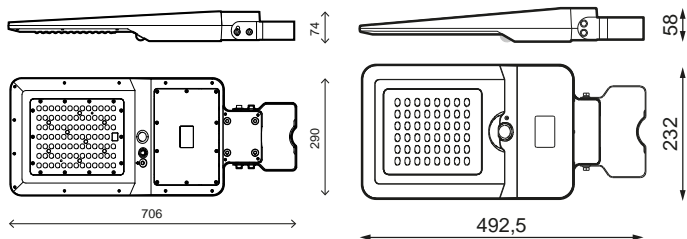

Especificações (Luminárias da série)

	Isolamento elétrico	CIII
	Tensão (V)	V
	Regulação	Sim
	Índice de estanqueidade IP	IP65
	IK Proteção contra impactos	IK07
	Cor do corpo	Preto
	Material Difusor	PC
	Corpo	ABS + PC + METAL, ANTI UV
K	Temperatura de cor	3000K-4000K-5000K
	CRI Índice de repr. cromática	>80
	Angulo de abertura	140X70°
	Dimensão	706x299x74mm
	Posição de montagem	MONTAJE EN BACULO, Parede Superficial, MONTAJE EN POSTE
	Temperatura de trabalho	-20°C ~ +50°C
	Fluxo (lm)	max. 6108lm
	Vida	(L70B50>)35.000h

Referências

	W	ϕ_{LUM}	K					
704687	20W	3000lm	3000K 4000K 5000K	Preto	>80	(L70B50>)35.000h	140X70°	706x290x74mm
706032	40W	5965lm 6003lm 6108lm	3000K 4000K 5000K	Preto	>80	(L70B50>)35.000h	140X70°	706x299x74mm

Dimensões

Fotometria

590686

ACCESORIO DRACO
MONTAJE POSTE
40-60MM

590648

ACCESORIO DRACO
MONTAJE BACULO
Ø40-50MM