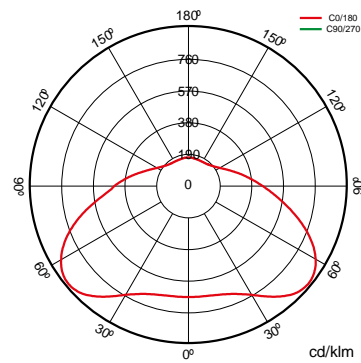

Specifications (Series luminaires)

	Electrical isolation	CIII
	Voltage (V)	230V
	Dimming	No
K	Colour temperature	3000K-4000K
	CRI Colour rendering index	>80
	Measures	493x232x58mm
	Operating temperature	-
	Lifetime	(L70B50>)35.000h

References

	W	K			
590624	15W	3000K	>80	(L70B50>)35.000h	493x232x58mm
590631	15W	4000K	>80	(L70B50>)35.000h	493x232x58mm

Dimensions

Photometry

590686

ACCESORIO DRACO
MONTAJE POSTE
40-60MM

590648

ACCESORIO DRACO
MONTAJE BACULO
Ø40-50MM