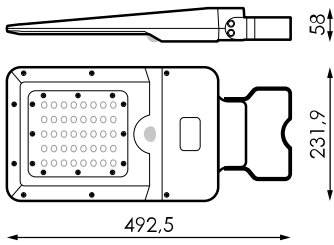

Specifications (Series luminaires)

	Electrical isolation	CIII
	Voltage (V)	230V
	Dimming	No
K	Colour temperature	3000K-4000K
	CRI Colour rendering index	>80
	Measures	493x232x58mm
	Operating temperature	-
	Lifetime	(L70B50>)35.000h

References

	W	K			
590624	15W	3000K	>80	(L70B50>)35.000h	493x232x58mm
590631	15W	4000K	>80	(L70B50>)35.000h	493x232x58mm

Dimensions

Photometry

590686

ACCESORIO DRACO
MONTAJE POSTE
40-60MM

590648

ACCESORIO DRACO
MONTAJE BACULO
Ø40-50MM