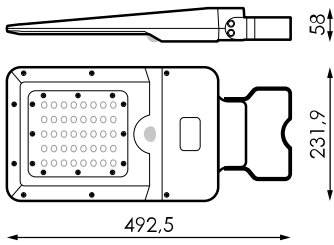

Especificaciones (Luminarias de Serie)

	Aislamiento eléctrico	CIII
	Tensión (V)	230V
	Regulación	No
K	Temperatura de color	3000K-4000K
	CRI Índice de repr. cromática	>80
	Dimensiones	493x232x58mm
	Temp. de funcionamiento	-
	Vida útil	(L70B50>)35.000h

Referencias

	W	K			
590624	15W	3000K	>80	(L70B50>)35.000h	493x232x58mm
590631	15W	4000K	>80	(L70B50>)35.000h	493x232x58mm

Dimensiones

Fotometría

590686

ACCESORIO DRACO
MONTAJE POSTE
40-60MM

590648

ACCESORIO DRACO
MONTAJE BACULO
Ø40-50MM