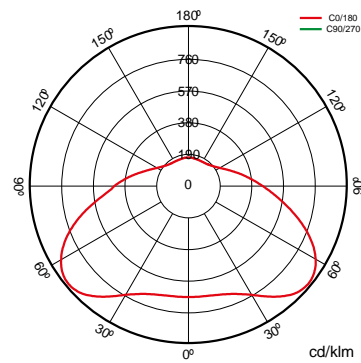

Especificaciones (Luminarias de Serie)

	Aislamiento eléctrico	CIII
	Tensión (V)	230V
	Regulación	No
K	Temperatura de color	3000K-4000K
	CRI Índice de repr. cromática	>80
	Dimensiones	493x232x58mm
	Temp. de funcionamiento	-
	Vida útil	(L70B50>)35.000h

Referencias

	W	K			
590624	15W	3000K	>80	(L70B50>)35.000h	493x232x58mm
590631	15W	4000K	>80	(L70B50>)35.000h	493x232x58mm

Dimensiones

Fotometría

590686

ACCESORIO DRACO
MONTAJE POSTE
40-60MM

590648

ACCESORIO DRACO
MONTAJE BACULO
Ø40-50MM