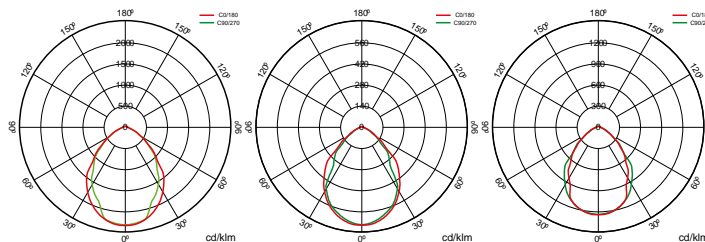

**Especificações (Luminárias da série)**

	Isolamento elétrico	CCI
	Tensão (V)	230V
K	Temperatura de cor	3000K-5000K
	CRI Índice de repr. cromática	70cromatica
	Dimensão	217x331x45mm
	Posição de montagem	Superfície
	Vida	(L70B50>)30.000h
	Vida	(L70B50>)30.000h

Referências

	W	↕
576680	13,5W	3000K
576697	13,5W	5000K
576703	33W	3000K
576710	33W	5000K
576727	50W	3000K
576734	5090W	5000K
576741	90W	3000K
576758	160W	5000K
576765	160W	3000K
576772	160W	303x439x60mm
576789	200W	3000K
576796	6W	5000K

Dimensões

Fotometria

Informacje

Protector contra sobretensiones: