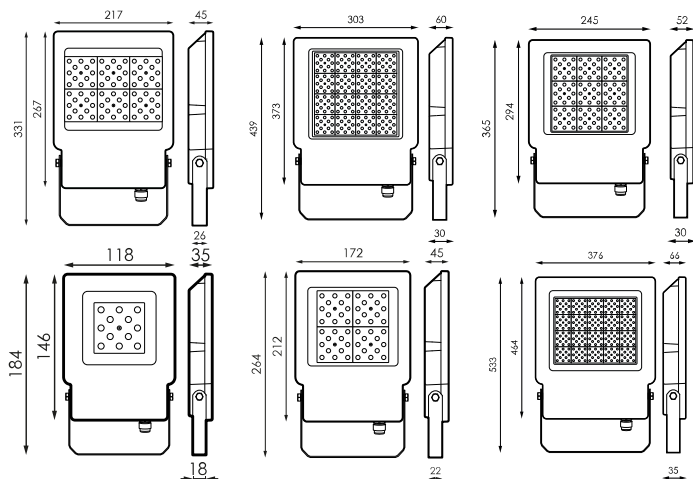

**Especificações (Luminárias da série)**

	Isolamento elétrico	CCI
	Tensão (V)	230V
K	Temperatura de cor	3000K-5000K
	CRI Índice de repr. cromática	70cromatica
	Dimensão	217x331x45mm
	Posição de montagem	Superfície
	Vida	(L70B50>)30.000h
	Vida	(L70B50>)30.000h

Referências

	W	↕
576680	13,5W	3000K
576697	13,5W	5000K
576703	33W	3000K
576710	33W	5000K
576727	50W	3000K
576734	5090W	5000K
576741	90W	3000K
576758	160W	5000K
576765	160W	3000K
576772	160W	303x439x60mm
576789	200W	3000K
576796	6W	5000K

Dimensões

Fotometria

Informacje

Protector contra sobretensiones: