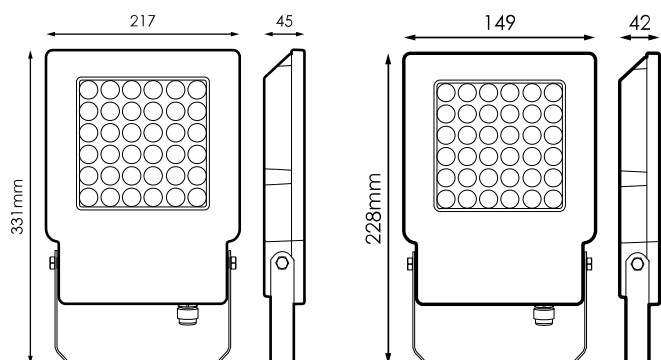

Spécifications (Luminaires de la série)

	Isolation électrique	CI
	Tension D` Alimentation (V)	100-240V
Hz	Fréquence (Hz)	50-60Hz
	Indice d'étanchéité IP	IP65
	IK Protection contre des impacts	IK08
	Couleur du corps	Toile grise
	Matériau du diffuseur	VT-T
	Corps	AL
K	Température de couleur	RGB/RGB
	CRI Indice de rendu des couleurs	>70
	Angle d'ouverture	90°
	Dimensions	331x217x45mm
	Température de service	-5°C~+35 °C
	Heures de vie	(L70B50>) 25.000h

Les références

	W	K		
497602	20W	RGB	Toile grise	265x172x45mm
497619	50W	RGB	Toile grise	331x217x45mm

Dimensions

Photométrie