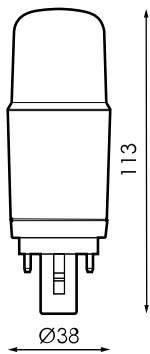

Specifications (Series luminaires)

	Voltage (V)	230V
Hz	Frecuency (Hz)	50-60Hz
Φ	Power factor (Cos fi)	Hasta >0,55
	Dimming	No
	Bushing type	G24D-3 (Rotatorio)
	IP Tightness index	IP20
K	Colour temperature	3.000K/4.000K
	CRI Colour rendering index	>80
	Opening angle	140°
	Measures	38x113mm
	Operating temperature	-5°C~+35 °C
Φ_{LUM}	Flux (lm)	1.055lm
	Lifetime	(L70B50>) 25.000h
	CEE Energy classification	E

References

	W	ϕ	ϕ_{LUM}	K	\leftrightarrow
562768	10W	>0,55	1.023lm	3.000K	38x113mm
562775	10W	>0,55	1.055lm	4.000K	38x113mm

Dimensions

Photometry