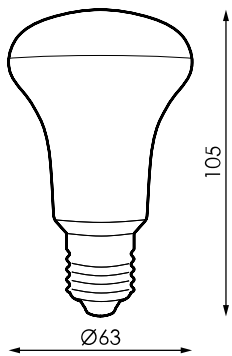

## Specifications (Series luminaires)

	<b>Voltage (V)</b>	230V
Hz	<b>Frecuency (Hz)</b>	50-60Hz
$\Phi$	<b>Power factor (Cos fi)</b>	Hasta >0,5
	<b>Dimming</b>	No
	<b>Bushing type</b>	E27
	<b>IP Tightness index</b>	IP20
K	<b>Colour temperature</b>	3.000K/5.000K
	<b>CRI Colour rendering index</b>	>80
	<b>Opening angle</b>	125°
	<b>Measures</b>	63x105mm
	<b>Operating temperature</b>	-5°C~+35 °C
$\Phi_{LUM}$	<b>Flux (lm)</b>	750lm
	<b>Lifetime</b>	(L70B50>) 40.000h
	<b>CEE Energy classification</b>	F

## References

	W	$\phi$	$\phi_{LUM}$	K	$\leftrightarrow$
<b>168472</b>	8W	>0,5	750lm	3.000K	63x105mm
<b>235761</b>	8W	>0,5	789lm	5.000K	63x105mm

## Dimensions