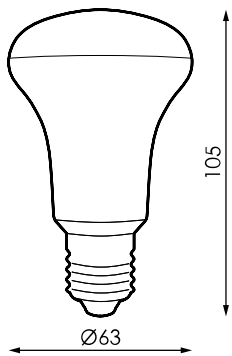

Especificaciones (Luminarias de Serie)

	Tensión (V)	230V
Hz	Frecuencia (Hz)	50-60Hz
Φ	Factor de potencia (Cos fi)	Hasta >0,5
	Regulación	No
	Casquillo	E27
	IP Índice de estanqueidad	IP20
K	Temperatura de color	3.000K/5.000K
	CRI Índice de repr. cromática	>80
	Ángulo de apertura	125°
	Dimensiones	63x105mm
	Temp. de funcionamiento	-5°C~+35 °C
Φ_{LUM}	Flujo luminoso (lm)	750lm
	Vida útil	(L70B50>) 40.000h
	CEE Clasificación energética	F

Referencias

	W	ϕ	ϕ_{LUM}	K	\leftrightarrow
168472	8W	>0,5	750lm	3.000K	63x105mm
235761	8W	>0,5	789lm	5.000K	63x105mm

Dimensiones

Fotometría