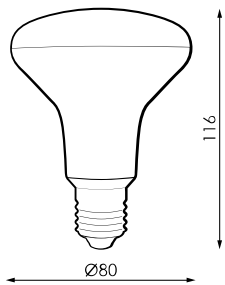

Specifications (Series luminaires)

	Voltage (V)	230V
Hz	Frecuency (Hz)	50-60Hz
Φ	Power factor (Cos fi)	Hasta >0,5
	Dimming	No
	Bushing type	E27
	IP Tightness index	IP20
K	Colour temperature	3.000K/5.000K
	CRI Colour rendering index	>80
	Opening angle	120°
	Measures	80x116mm
	Operating temperature	-5°C~+35 °C
Φ_{LUM}	Flux (lm)	832lm
	Lifetime	(L70B50>) 30.000h
	CEE Energy classification	G

References

	W	ϕ	ϕ_{LUM}	K	\leftrightarrow
238106	9W	>0,5	911lm	5.000K	80x116mm
239950	9W	>0,5	832lm	3.000K	80x116mm

Dimensions

Photometry