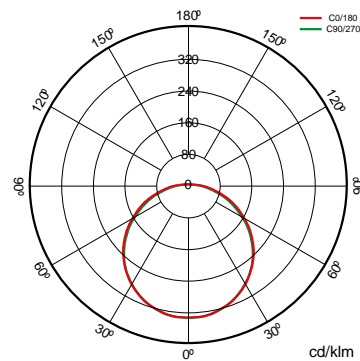

Fotometría