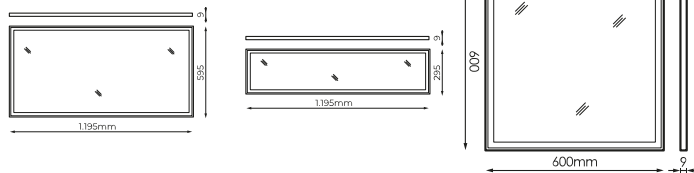

K	Temperatura de color	3000K-6500K
	CRI Índice de repr. cromática	>80
	Ángulo de apertura	110°
	UGR	NO

	Dimensiones	530x191x77mm
	Posición de montaje	Empotrado Techo
	Dimensiones corte	575X1175

	Temp. de funcionamiento	-20°C ~ +35°C
---	--------------------------------	---------------

Dimensiones

Fotometría

472500

KIT SUSPENSION
1,5M SILENT LED (4
UDS)

384070

MARCO BL
EMPOTRAR
ESCAYOLA SILENT

383806

CAJON BL
SUPERFICIE SILENT
LED 120X60CM