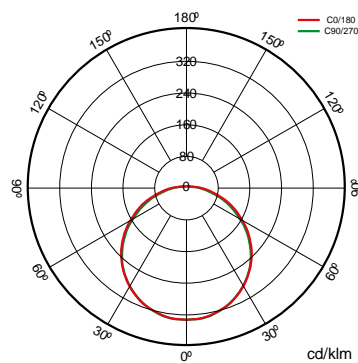

Photométrie