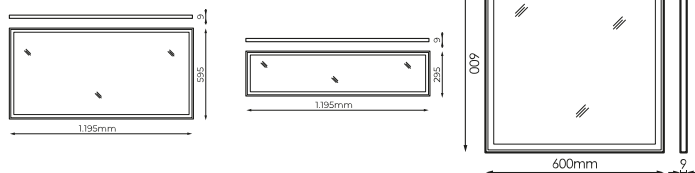

Les références

	W_{LED}	W		ϕ	ϕ_{LUM}	K		
679633	36W	40W	1000mA	>0,9	4000lm	4000K	275 x 1175	Non
679640	36W	40W	1000mA	>0,9	4000lm	6500K	275 x 1175	Non
404471	40W	43W	1000mA	$\geq$0,9	3898lm	4000K	575 x 575	Non
404488	40W	43W	1000mA	$\geq$0,9	4059lm	6500K	575 x 575	Non
404693	40W	43W	1000mA	$\geq$0,9	3664lm	3000K	575 x 575	Non
679657	56W	60W	1500mA	>0,9	6000lm	4000K	575x1175	Non
706049	56W	60W	1500mA	>0,9	6000lm	6500K		Non

Dimensions