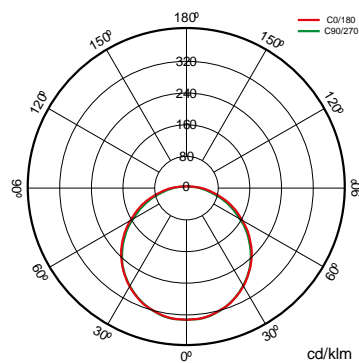

Referências

	W_{LED}	W		ϕ	ϕ_{LUM}	K		
679633	36W	40W	1000mA	>0,9	4000lm	4000K	275 x 1175	Não
679640	36W	40W	1000mA	>0,9	4000lm	6500K	275 x 1175	Não
404471	40W	43W	1000mA	$\geq 0,9$	3898lm	4000K	575 x 575	Não
404488	40W	43W	1000mA	$\geq 0,9$	4059lm	6500K	575 x 575	Não
404693	40W	43W	1000mA	$\geq 0,9$	3664lm	3000K	575 x 575	Não
679657	56W	60W	1500mA	>0,9	6000lm	4000K	575x1175	Não
706049	56W	60W	1500mA	>0,9	6000lm	6500K		Não

Dimensões

Fotometria