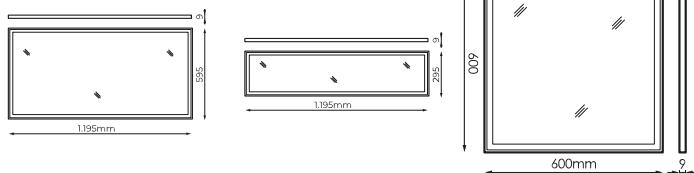

K	Temperatura de cor	3000K-6500K
	CRI Índice de repr. cromática	>80
	Angulo de abertura	110°
	UGR	NO

	Dimensão	530x191x77mm
	Posição de montagem	Tecto de encastrar
	Dimensões de corte	575X1175

	Temperatura de trabalho	-20°C ~ +35°C
---	--------------------------------	---------------

Dimensões

Fotometria

472500

KIT SUSPENSÃO 1,5M
SILENT LED (4 UDS)

384070

ARO ENCASTRAR
TECTO PLADUR
SILENT LED

383806

CAIXA SUPERFICIE
SILENT LED
120X60CM