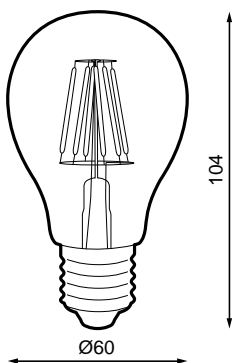

Especificaciones (Luminarias de Serie)

 Tensión (V)	230V
Hz Frecuencia (Hz)	50-60Hz
Φ Factor de potencia (Cos fi)	Hasta >0,5
 Regulación	No
 Casquillo	E27
 IP Índice de estanqueidad	IP20
K Temperatura de color	2.700K/4.000K
 CRI Índice de repr. cromática	>80
 Ángulo de apertura	330°
 Dimensiones	60x108mm
 Temp. de funcionamiento	-5°C~+35 °C
Φ_{LUM} Flujo luminoso (lm)	739lm
 Vida útil	(L70B50>) 20.000h
 CEE Clasificación energética	E

Referencias

	W	ϕ	ϕ_{LUM}	K	\leftrightarrow
237321	7W	>0,5	739lm	2.700K	60x108mm
237338	7W	>0,5	841lm	4.000K	60x108mm

Dimensiones

Fotometría

Info

Hasta fin de existencias