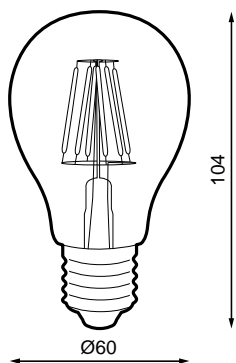

Spécifications (Luminaires de la série)

	Tension D` Alimentation (V)	230V
Hz	Fréquence (Hz)	50-60Hz
Φ	Facteur de puissance (Cos fi)	Hasta >0,5
	Atténuation	Non
	Type de bague	E27
	Indice d'étanchéité IP	IP20
K	Température de couleur	2.700K/4.000K
	CRI Indice de rendu des couleurs	>80
	Angle d'ouverture	330°
	Dimensions	60x108mm
	Température de service	-5°C~+35 °C
Φ_{LUM}	Flux (lm)	739lm
	Heures de vie	(L70B50>) 20.000h
	CEE Classificatio no énergétique	E

Les références

	W	ϕ	ϕ_{LUM}	K	\leftrightarrow
237321	7W	>0,5	739lm	2.700K	60x108mm
237338	7W	>0,5	841lm	4.000K	60x108mm

Dimensions

Photométrie

Info

Jusqu'à épuisement des stocks