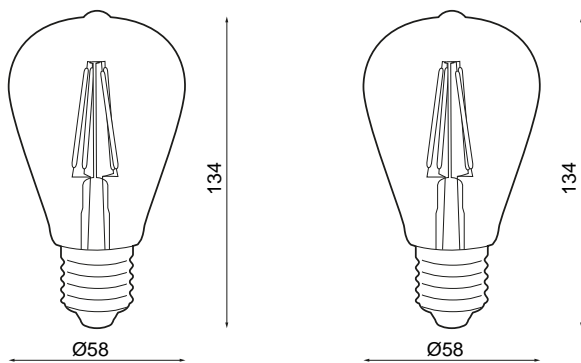

Specifications (Series luminaires)

	Voltage (V)	230V
Hz	Frecuency (Hz)	50-60Hz
Φ	Power factor (Cos fi)	Hasta >0,7
	Dimming	Yes
	Bushing type	E27
	IP Tightness index	IP20
K	Colour temperature	2.500K/2.500K
	CRI Colour rendering index	>80
	Opening angle	280°
	Measures	64x141mm
	Operating temperature	-5°C~+35 °C
Φ_{LUM}	Flux (lm)	760lm
	Lifetime	(L70B50>) 15.000h
	CEE Energy classification	F

References

	W	ϕ	ϕ_{LUM}	K	\leftrightarrow
402170	4,5W	>0,7	458lm	2.500K	58x134mm
402187	7,5W	>0,7	760lm	2.500K	64x141mm

Dimensions

Photometry