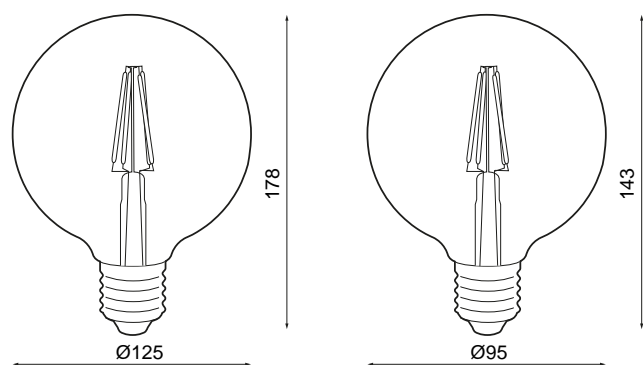

Specifications (Series luminaires)

	Voltage (V)	230V
Hz	Frecuency (Hz)	50-60Hz
Φ	Power factor (Cos fi)	Hasta >0,7
	Dimming	Yes
	Bushing type	E27
	IP Tightness index	IP20
K	Colour temperature	2.500K/2.500K
	CRI Colour rendering index	>80
	Opening angle	280°
	Measures	125x178mm
	Operating temperature	-5°C~+35 °C
Φ_{LUM}	Flux (lm)	736lm
	Lifetime	(L70B50>) 15.000h
	CEE Energy classification	F

References

	W	ϕ	ϕ_{LUM}	K	\leftrightarrow
402194	4W	>0,7	463lm	2.500K	95x143mm
402200	7,5W	>0,7	736lm	2.500K	125x178mm

Dimensions

Photometry