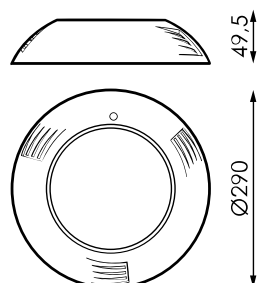

## Spécifications (Luminaires de la série)

	<b>Isolation électrique</b>	CIII
	<b>Tension D` Alimentation (V)</b>	12V acV
<b>Hz</b>	<b>Fréquence (Hz)</b>	50-60Hz
	<b>Atténuation</b>	Non
	<b>Indice d'étanchéité IP</b>	IP68
	<b>IK Protection contre des impacts</b>	IK08
	<b>Couleur du corps</b>	Blanc
	<b>Corps</b>	ABS
<b>K</b>	<b>Température de couleur</b>	RGB/RGB
	<b>CRI Indice de rendu des couleurs</b>	>70
	<b>Angle d'ouverture</b>	120°
	<b>Dimensions</b>	Ø290x49,5mm
	<b>Heures de vie</b>	(L70B50>) 30.000h

## Les références

	W		K	
<b>442343</b>	22W	1800mA	5.000K	Ø290x49,5mm
<b>442350</b>	22W	1800mA	RGB	Ø290x49,5mm
<b>442367</b>	22W	1800mA	RGB	Ø290x49,5mm

## Dimensions