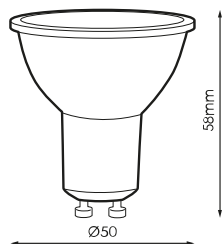

## Especificaciones (Luminarias de Serie)

	<b>Aislamiento eléctrico</b>	CCI
	<b>Tensión (V)</b>	230V
	<b>Regulación</b>	No
	<b>IP Índice de estanqueidad</b>	IP20
<b>K</b>	<b>Temperatura de color</b>	3000K-5000K
	<b>CRI Índice de repr. cromática</b>	80cromatica
	<b>Dimensiones</b>	50x58mm
	<b>Vida útil</b>	(L70B50>)25.000h
	<b>Vida útil</b>	(L70B50>)25.000h

## Referencias

	W	
<b>378727</b>	7W	3000K
<b>378734</b>	7W	5000K
<b>386326</b>	7W	4000K
<b>545457</b>	6,5W	50x58mm
<b>545464</b>	7W	4000K
<b>545471</b>	7W	5000K
<b>595315</b>	6,5W	3000K
<b>595322</b>	6,5W	4000K
<b>595339</b>	6,5W	5000K

## Dimensiones