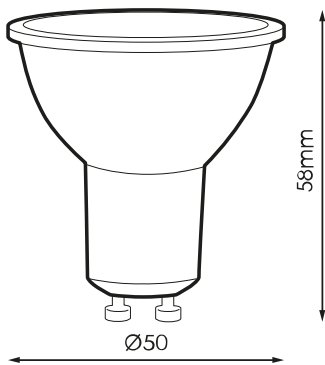

Especificaciones (Luminarias de Serie)

	Tensión (V)	230V
Hz	Frecuencia (Hz)	50-60Hz
Φ	Factor de potencia (Cos fi)	Hasta >0,5
	Regulación	No
	Casquillo	GU10
	IP Índice de estanqueidad	IP20
K	Temperatura de color	3.000K-5.000K
	CRI Índice de repr. cromática	>80
	Ángulo de apertura	100°
	Dimensiones	50x58mm
	Temp. de funcionamiento	-5°C~+35 °C
Φ_{LUM}	Flujo luminoso (lm)	622lm
	Vida útil	(L70B50>) 25.000h
	CEE Clasificación energética	F

Referencias

	W	ϕ	ϕ_{LUM}	K	\leftrightarrow
378727	7W	>0,5	578lm	3.000K	50x58mm
378734	7W	>0,5	622lm	5.000K	50x58mm
386326	7W	>0,5	605lm	4.000K	50x58mm
595315	6,5W	>0,5	600lm	3.000K	50x58mm
595322	6,5W	>0,5	600lm	4.000K	50x58mm
595339	6,5W	>0,5	600lm	5.000K	50x58mm

Dimensiones

Fotometría

Accesorios

974851

PORTALAMPARA
GU10/GZ10 CON
CABLE SILICONA