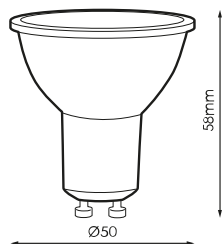

Especificações (Luminárias da série) 

	<b>Tensão (V)</b>	230V
Hz	<b>Frequência (Hz)</b>	50-60Hz
	<b>Regulação</b>	Sim
	<b>Tipo de casquilho</b>	GU10
	<b>Cor do corpo</b>	Branco
	<b>Corpo</b>	PC
	<b>CRI Índice de repr. cromática</b>	300cromatica
	<b>Angulo de abertura</b>	100°
	<b>Dimensão</b>	50x58mm
	<b>Temperatura de trabalho</b>	-5°C~+35 °C
	<b>Fluxo (lm)</b>	578lm
	<b>Vida</b>	25.000h
	<b>Vida</b>	(L70B50>)25.000h
	<b>N° de ignições</b>	15.000
	<b>CEE Classificação energética</b>	A+

## Referências

	W	
<b>378727</b>	7W	578lm
<b>378734</b>	7W	622lm
<b>386326</b>	7W	605lm
<b>545457</b>	6,5W	578lm
<b>545464</b>	7W	605lm
<b>545471</b>	7W	622lm
<b>595315</b>	6,5W	50x58mm
<b>595322</b>	6,5W	50x58mm
<b>595339</b>	6,5W	50x58mm

## Dimensões