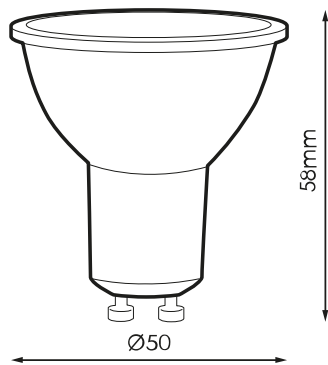

Spécifications (Luminaires de la série)

	Tension D` Alimentation (V)	12V ac/dcV
Hz	Fréquence (Hz)	50-60Hz
Φ	Facteur de puissance (Cos fi)	Hasta >1
	Atténuation	Non
	Type de bague	GU5.3
	Indice d'étanchéité IP	IP20
K	Température de couleur	3.000K-5.000K
	CRI Indice de rendu des couleurs	>80
	Angle d'ouverture	100°
	Dimensions	50x47mm
	Température de service	-5°C~+35 °C
Φ_{LUM}	Flux (lm)	498lm
	Heures de vie	(L70B50>) 25.000h
	CEE Classificatio no énergétique	G

Les références

	W	ϕ	ϕ_{LUM}	K	\leftrightarrow
381833	6W	>1	532lm	5.000K	50x47mm
386302	6W	>1	498lm	4.000K	50x47mm
545457	6,5W	>0,5	578lm	3.000K	50x58mm
545464	6,5W	>0,5	605lm	4.000K	50x58mm
545471	6,5W	>0,5	622lm	5.000K	50x58mm
578851	6,5W	>1	600lm	3.000K	50x47mm

Dimensions

Photométrie

Info

Jusqu'à épuisement des stocks