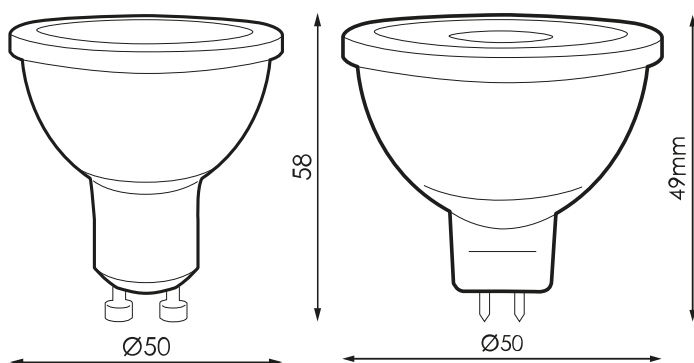

## Spécifications (Luminaires de la série)

	<b>Tension D` Alimentation (V)</b>	12V ac/dcV
Hz	<b>Fréquence (Hz)</b>	50-60Hz
$\Phi$	<b>Facteur de puissance (Cos fi)</b>	Hasta >0,5
	<b>Atténuation</b>	Non
	<b>Type de bague</b>	GU5.3
	<b>Indice d'étanchéité IP</b>	IP20
K	<b>Température de couleur</b>	3.000K-5.000K
	<b>CRI Indice de rendu des couleurs</b>	>80
	<b>Angle d'ouverture</b>	60°
	<b>Dimensions</b>	50x49mm
	<b>Température de service</b>	-5°C~+35 °C
$\Phi_{LUM}$	<b>Flux (lm)</b>	625lm
	<b>Heures de vie</b>	(L70B50>) 40.000h
	<b>CEE Classificatio no énergétique</b>	G

## Les références

	W	$\phi_{LUM}$	K	$\leftrightarrow$
<b>379540</b>	7W	622lm	5.000K	50x49mm
<b>578820</b>	6,5W	>0,5	613lm	3.000K
<b>578837</b>	6,5W	>0,5	625lm	4.000K
<b>578844</b>	6,5W	>0,5	638lm	5.000K

## Dimensions