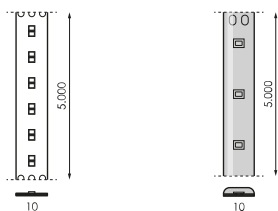

Especificaciones (Luminarias de Serie)

	Aislamiento eléctrico	CIII
	Tensión (V)	24V dcV
Hz	Frecuencia (Hz)	50-60Hz
	IP Índice de estanqueidad	IP20
K	Temperatura de color	2.700K~6.500K/2.700K~6.500K
	CRI Índice de repr. cromática	>90
	Ángulo de apertura	120°
	Dimensiones	2.000x10mm
	Unidad corte tira	50mm
	Vida útil	(L70B50>) 50.000h

Info

Hasta fin de existencias

Referencias

	W	K			
471077	19,2W	2.700K~6.500K	>90	50mm	2.000x10mm
568708	19,2W	2.700K~6.500K	>90	50mm	2.000x10mm

Dimensiones

Bajo Pedido

Consultar opciones según Imagine

Accesorios