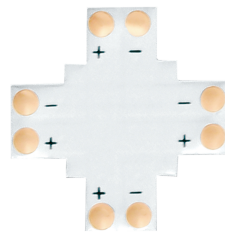

209151

CONNECTEUR
RUBAN X IP20 5050
10MM 2P

209144

CONNECTEUR
RUBAN T IP20 5050
10MM 2P

501453

SOURCE
D'ALIMENTATION
XLG-200-24-A IP67

001662

SOURCE
D'ALIMENTATION
DALI LCA 35W 24V
one4all SC PRE