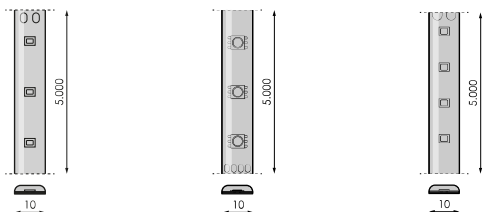

Dimensions

Sur demande

Consultez les options selon Imagine